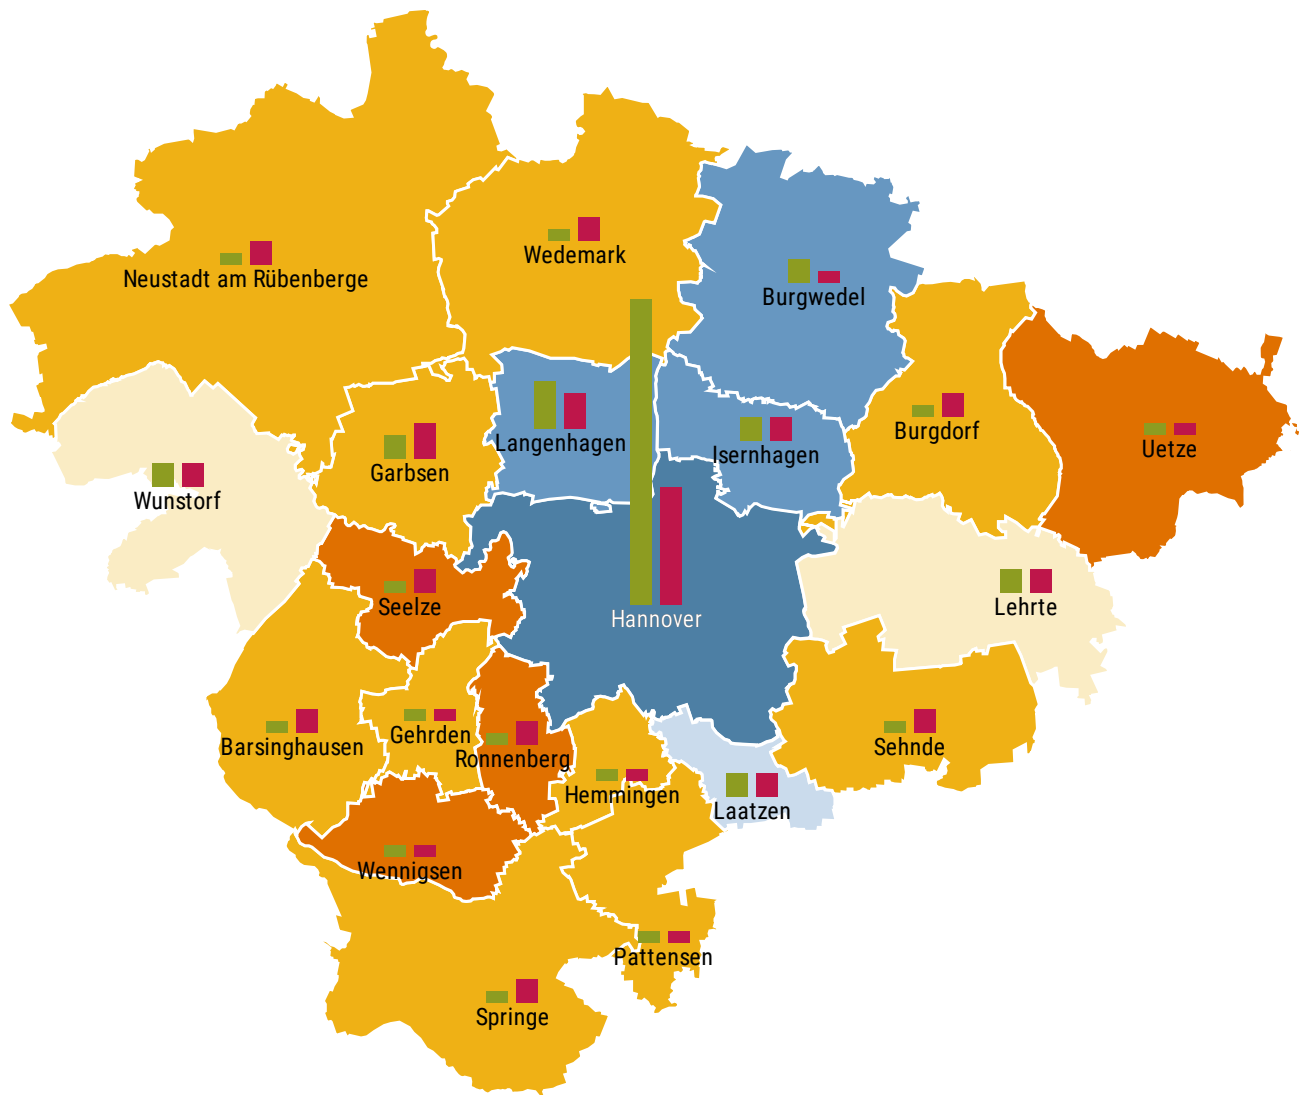

Pendlerverflechtungen

PENDLERSALDO IN PROZENT DER SVB AM WOHNORT*

Quelle: Bundesagentur für Arbeit: Ein- und Auspendler über Gemeindegrenzen, Stichtag 30.06.2022. Berechnungen der Region Hannover.

*Pendlersaldo (=Einpendler-Auspendler) gemessen an den Sozialversicherungspflichtig Beschäftigten (SvB) am Wohnort in %.