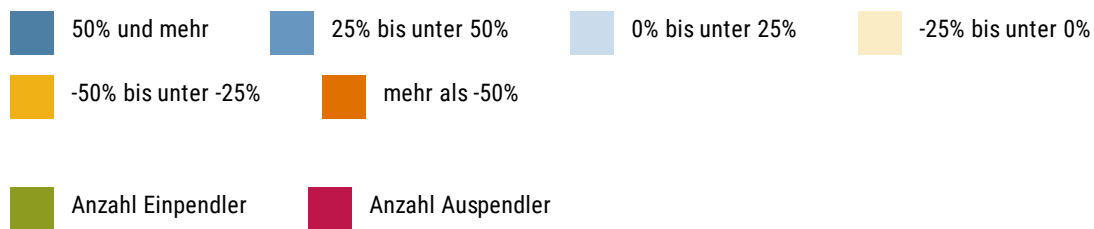

Pendlerverflechtungen

PENDLERSALDO IN PROZENT DER SVB AM WOHNORT*

Quelle: Bundesagentur für Arbeit: Ein- und Auspendler über Gemeindegrenzen, Stichtag 30.06.2022. Berechnungen der Region Hannover.

*Pendlersaldo (=Einpendler-Auspendler) gemessen an den Sozialversicherungspflichtig Beschäftigten (SvB) am Wohnort in %.